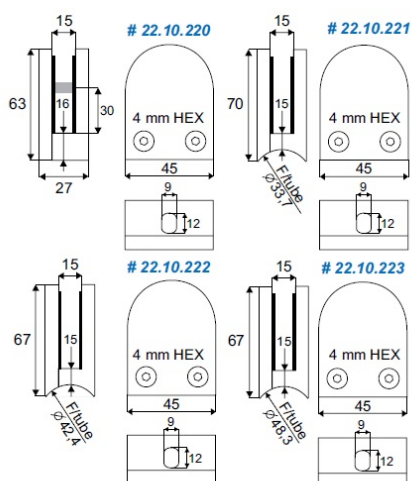

PRODUCT SHEET

Description:

Glass Clamp "Oval-L" 45x70x27mm, SS316-Brushed, ø33,7mm Tube, 6-10,76mm Glass Thickness, No Safety Pin & No Cushions

Item number:

22.10.221-0

Units	Box	Carton	HS Code	Barcode
Pcs.	25	50	8302419000	
				5704866083515

MODEL _OVAL-L	Glass thickness	Glass Type	Cushion mm	Item numbers	
	6	mono	5 + 5	22.10.227	+ 22.10.227
	6,76	Lam.	4 + 5	22.10.226	+ 22.10.227
	8	mono	4 + 4	22.10.226	+ 22.10.226
	8,76	Lam.	3 + 4	22.10.225	+ 22.10.226
	10	mono	3 + 3	22.10.225	+ 22.10.225
	10,76	Lam.	2 + 3	22.10.224	+ 22.10.225